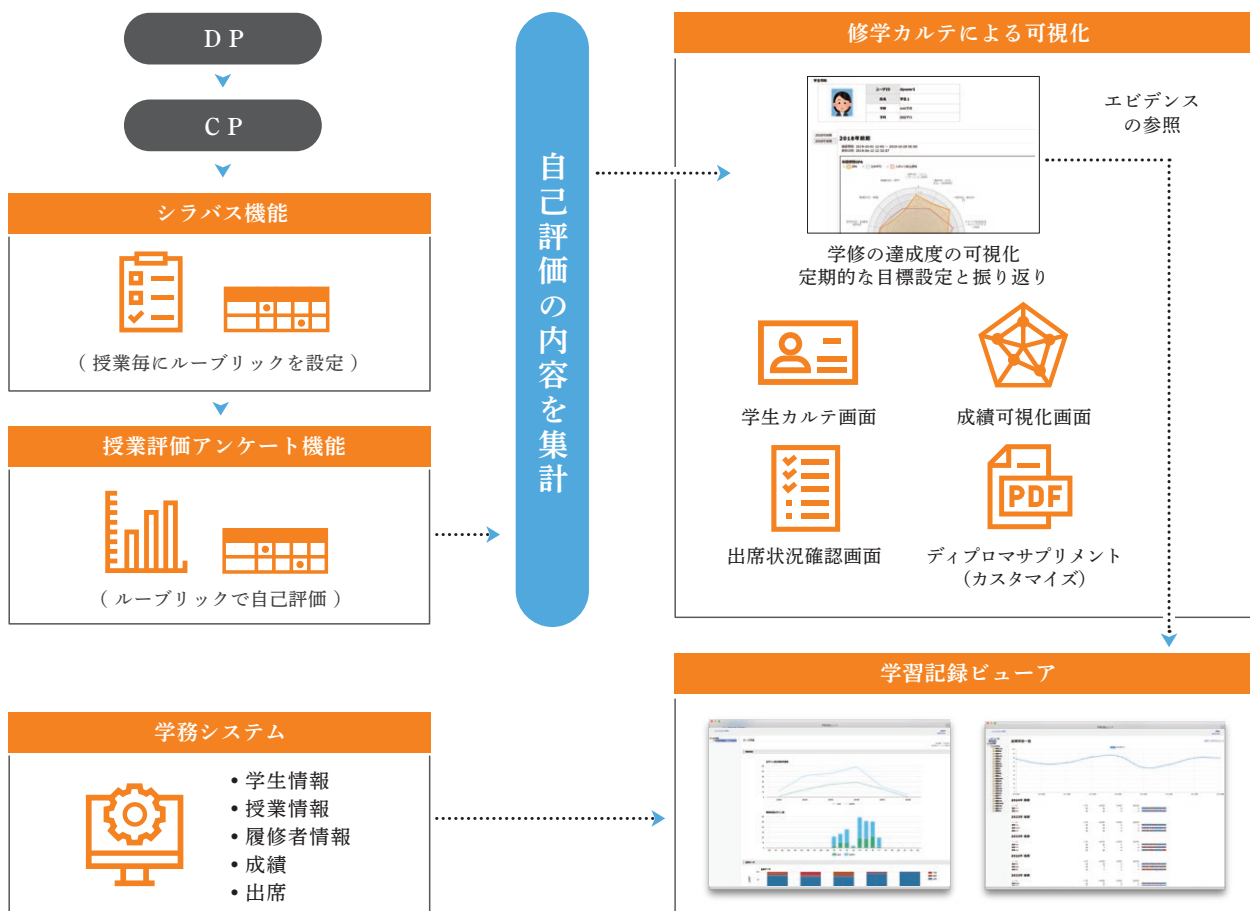

e-Learning System WebClass

学修成果可視化機能

WebClassの基本機能に

「シラバス」+「授業評価アンケート」+「修学カルテ」プラグインを組み合わせる事で、より効果的に学習の達成度を可視化する事が可能です。

教員・管理者等の役割

 システム管理者	 シラバス管理者	 授業担当教員	 学生
シラバス管理者の割り当て	大学共通ルーブリックの登録 学部、学科共通ルーブリックの登録	科目ルーブリックの登録 各授業での調整	ルーブリックによる自己評価