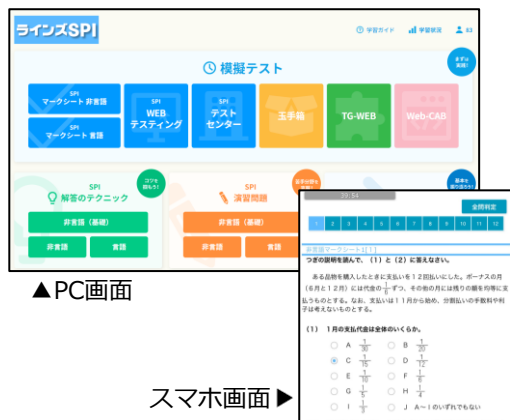

基礎を学び直せる教材ないかなあ。
SPI対策にもつなげられないかなあ…。

そのお悩み、**ラインズ**が解決します！

ラインズドリル リメディアル教育用eラーニング

▲PC画面

スマホ画面▶

✓スマートフォンでできる！

スマホに対応しているため、ログイン率の高さに
つながります。

✓効率よく学習できる！

テストで理解度を判定し、苦手な分野を中心に
学習できます。

✓学習状況を一目で把握できる！

管理画面から学生の状況をリアルタイムで把握
できます。

ラインズSPI 基礎から学べるSPI対策eラーニング

▲PC画面

スマホ画面▶

✓実践的にできる！

本番同様の画面で、実践的に模擬試験が受けられます。