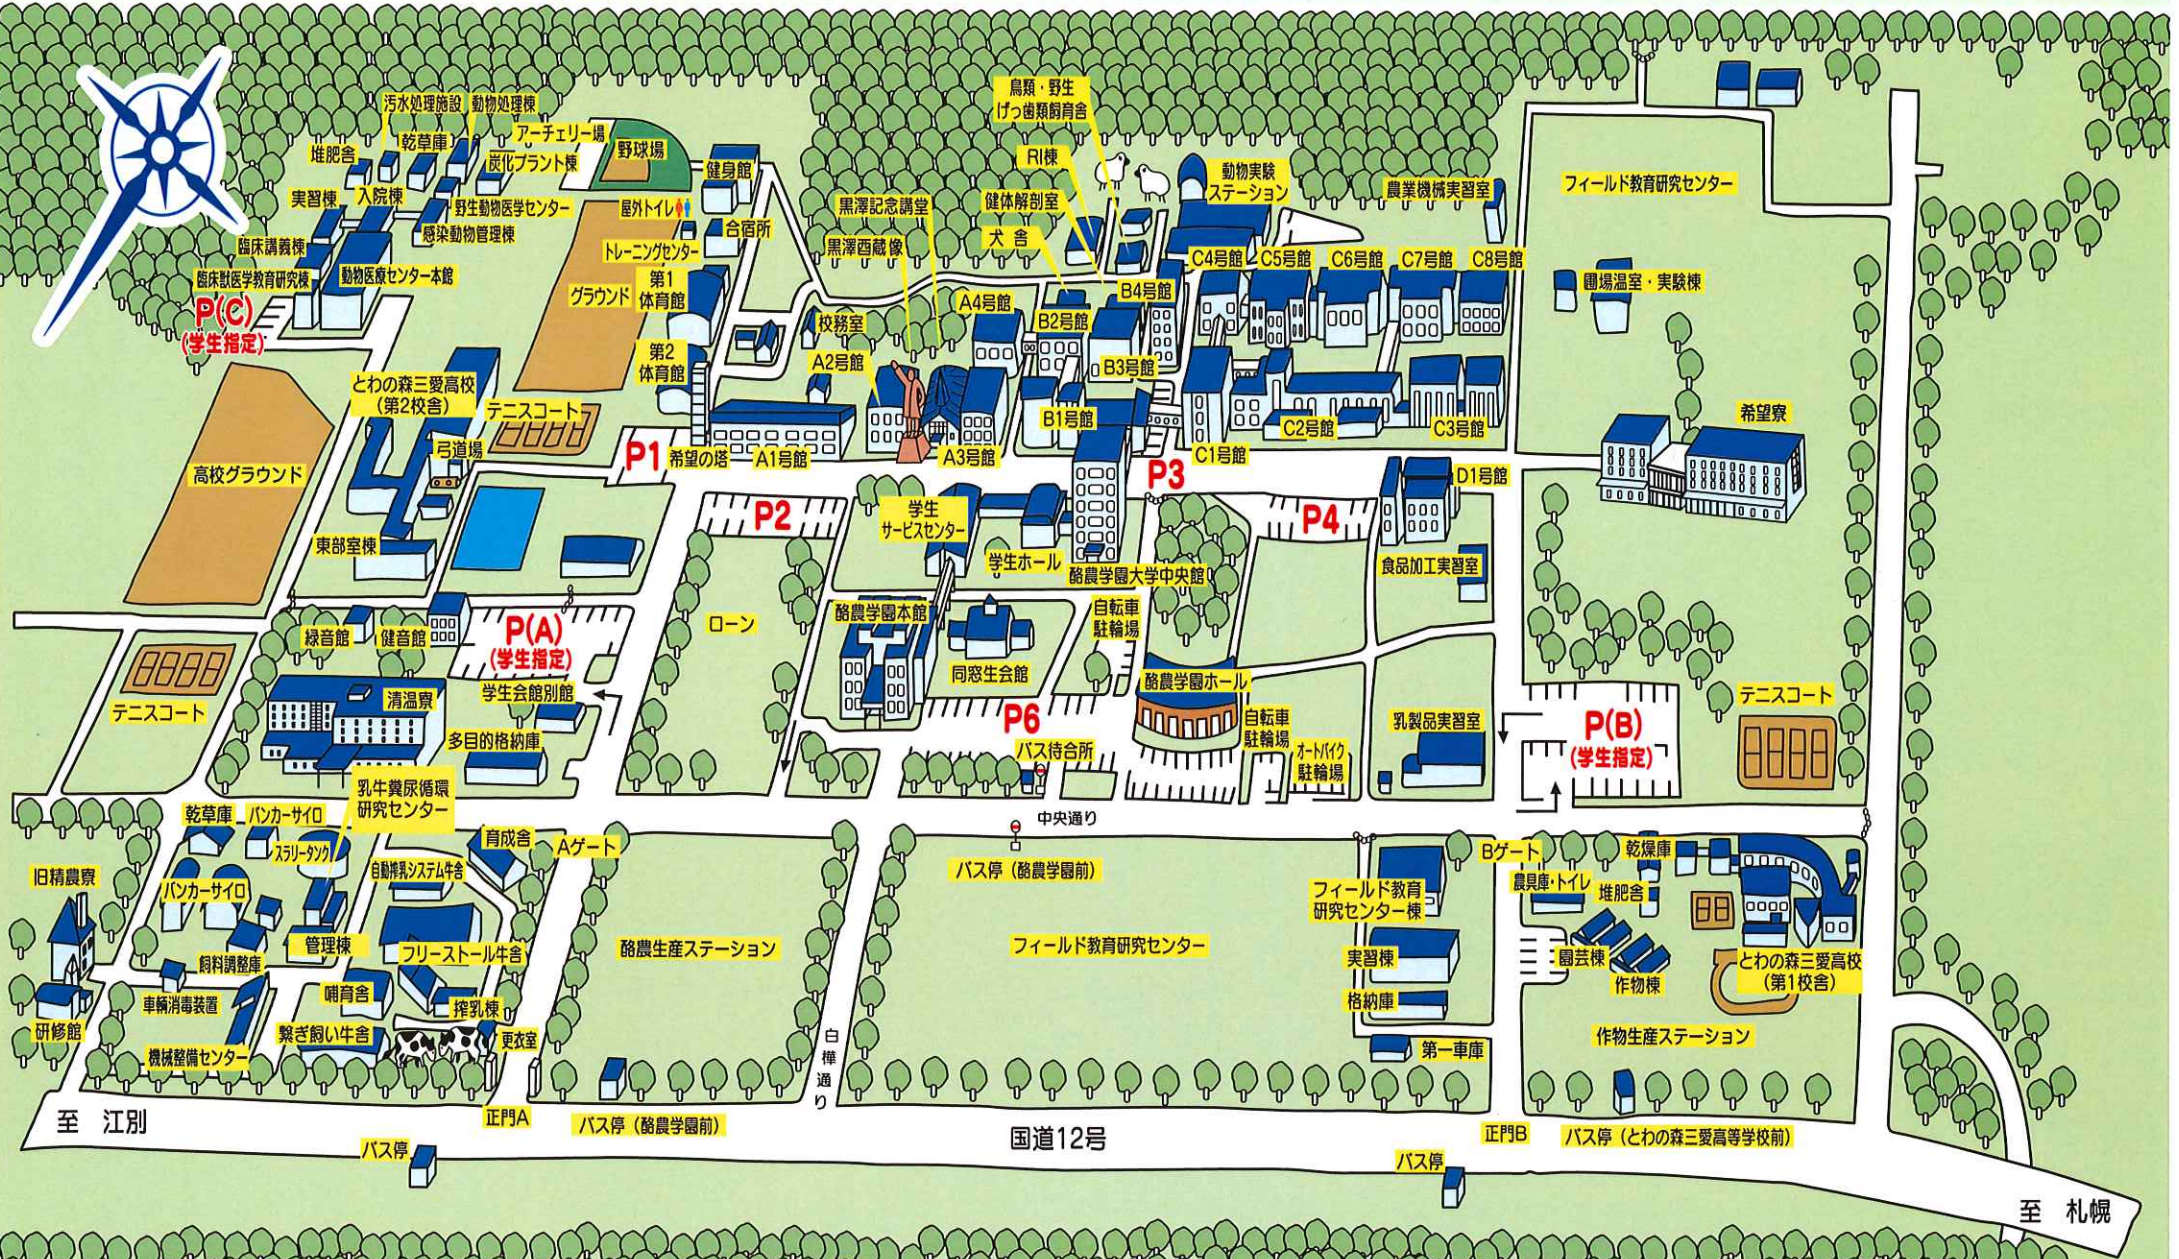

酪農学園キャンパスマップ

至 江別

バス停

正門A

バス停 (酪農学園前)

国道12号

バス停

正門B

バス停 (とわの森三愛高等学校前)

至 札幌