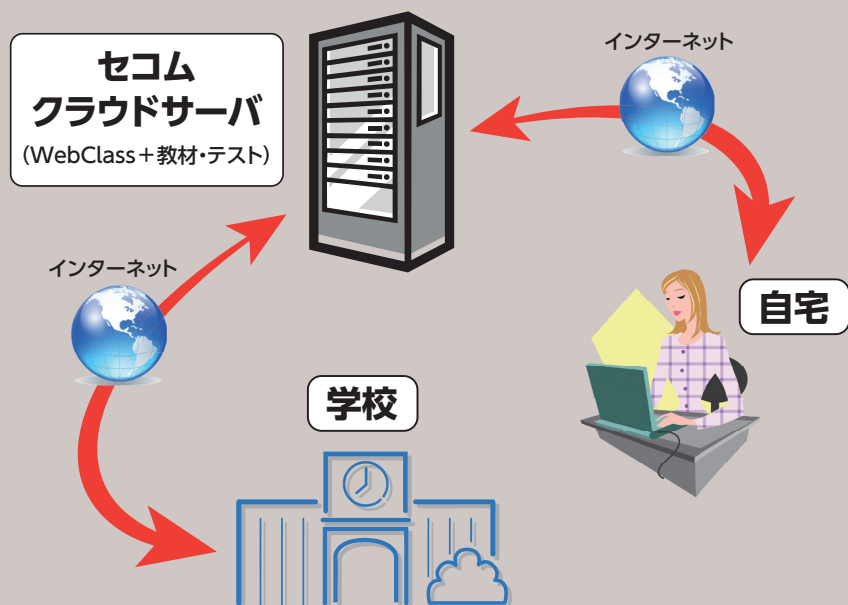

入学前教育/初年次教育/能力診断テスト アウトソーシングサービス

アカウント発行、成績の集計、学生からの問い合わせ対応までお任せ下さい!

安心のご利用環境

e-Learningシステム

WebClass

e-Learningコンテンツシリーズ

U-Assist

セコムデータセンター

活用イメージ

- ①セコムデータセンター上の弊社仮想サーバに、WebClass と教材・テスト等を用意。
- ②学生用の利用マニュアルやアカウントを用意。
- ③利用方法やアカウントを各学生へ通知。
- ④利用期間 (契約期間) 内による学生からの問い合わせ対応。
- ⑤学生の学習履歴、成績等を集計し、大学担当者様へ報告。

すぐに使える
豊富なコンテンツ

e-Learningコンテンツシリーズ

U-Assist